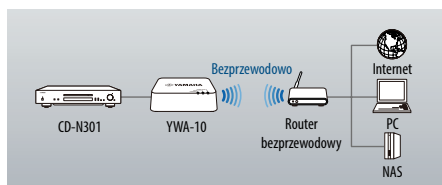

Zaawansowana rozrywka, funkcje oszczędzania energii

Korzystaj z różnych źródeł muzyki, wliczając płyty CD, nagrania z sieci i smartfonów

CD-N301 w jednej obudowie łączy odtwarzacz płyt CD i sieciowy odtwarzacz muzyczny. Dzięki temu umożliwia użytkownikowi korzystanie nie tylko z płyt CD, lecz także zapewnia dostęp do muzyki pobranej z internetu i zgromadzonej w komputerze PC lub serwerze NAS. Specjalna aplikacja NP Controller pozwala bezprzewodowo odtwarzać nagrania ze smartfonów lub tabletów.

Podłączenie dla adaptera Wi-Fi YWA-10

CD-N301 wyposażony jest w gniazdo zasilania umożliwiające podłączenie adaptera Wi-Fi YWA-10 (opcjonalne akcesorium). Dzięki temu, za pośrednictwem routera można bezprzewodowo strumieniować muzykę z urządzeń dostępnych w domowej sieci, np. komputera PC lub serwera NAS. YWA-10 zasilany jest z portu USB znajdującego się na tylnej ścianie CD-N301 i udostępnia automatyczną konfigurację WPS oraz manualną za pośrednictwem komputera PC.