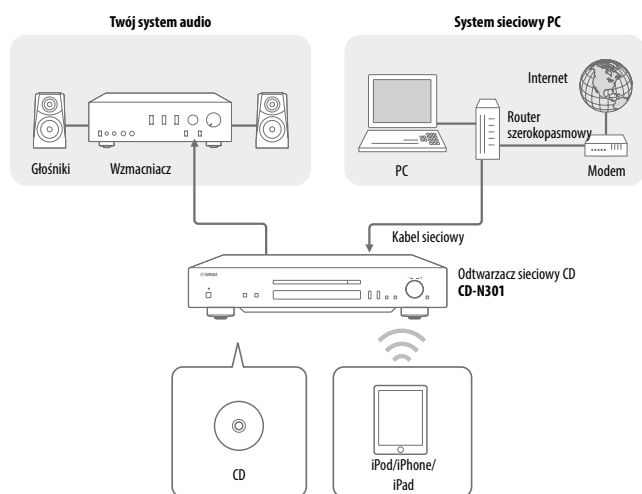

Intuicyjna obsługa za pomocą aplikacji

- Aplikacja NP Controller dla smartfonów i tabletów
- Funkcja Music Play w aplikacji udostępnia możliwość bezprzewodowego strumieniowania muzyki ze smartfonu lub tabletu

Zaawansowana rozrywka, funkcje oszczędzania energii

Korzystaj z różnych źródeł muzyki, wliczając płyty CD, nagrania z sieci i smartfonów

CD-N301 w jednej obudowie łączy odtwarzacz płyt CD i sieciowy odtwarzacz muzyczny. Dzięki temu umożliwia użytkownikowi korzystanie nie tylko z płyt CD, lecz także zapewnia dostęp do muzyki pobranej z internetu i zgromadzonej w komputerze PC lub serwerze NAS. Specjalna aplikacja NP Controller pozwala bezprzewodowo odtwarzać nagrania ze smartfonów lub tabletów.

Podłączenie dla adaptera Wi-Fi YWA-10

CD-N301 wyposażony jest w gniazdo zasilania umożliwiające podłączenie adaptera Wi-Fi YWA-10 (opcjonalne akcesorium). Dzięki temu, za pośrednictwem routera można bezprzewodowo strumieniować muzykę z urządzeń dostępnych w domowej sieci, np. komputera PC lub serwera NAS. YWA-10 zasilany jest z portu USB znajdującego się na tylnej ścianie CD-N301 i udostępnia automatyczną konfigurację WPS oraz manualną za pośrednictwem komputera PC.